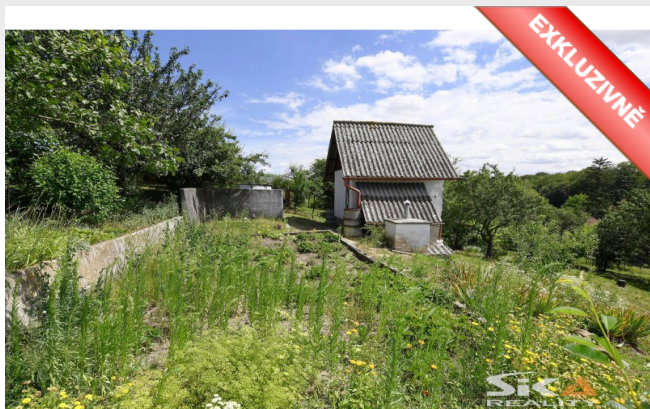

Prodej zahrady s chatou, 896 m²

Obec (část obce)

Jimlín, Zeměchy

Druh pozemku

zahrada

Celková plocha

896 m²

690 000 Kč za nemovitost

Poznámka k ceně

včetně provize,**včetně právního servisu****Kontaktní osoba****Miroslav Reh**

tel.: +420 722 422 822

e-mail: mreh@sikareality.cz

Exkluzivně nabízíme k prodeji zahradu se zděnou chatou v obci Zeměchy u Loun. Zahrada o celkové výměře 896m² se nachází v klidné části obce. Na svažitém pozemku stojí patrová chata, která není zapsaná v katastru nemovitostí, slouží jako technická místnost. Do chaty je přivedena elektřina 220V, vytápění je zajištěno kamny na tuhá paliva. Pozemek je z části oplocený, příjezd k zahradě po obecní zpevněné cestě. Celý pozemek je zatravněný, ve spodní části jsou vzrostlé ovocné stromy, meruňky a jabloně. V obci je hostinec, obchod, autobusová i vlaková zastávka. Je to krásné a klidné místo k rekreaci. Praha 45km, Louny 9 km. Více informací v RK.