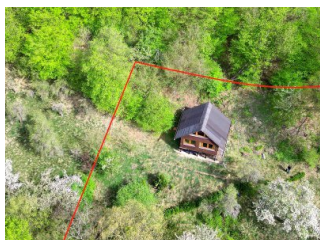

## Prodej chaty se zahradou, 1.626 m<sup>2</sup>

|                                    |                                       |
|------------------------------------|---------------------------------------|
| Obec (část obce)                   | <b>Jílové u Prahy,<br/>Kabáty</b>     |
| Poloha objektu                     | <b>samostatný</b>                     |
| Druh objektu                       | <b>dřevěný</b>                        |
| Počet podlaží v domě               | <b>1</b>                              |
| Užitná plocha [m <sup>2</sup> ]    | <b>35</b>                             |
| Zastavěná plocha [m <sup>2</sup> ] | <b>23</b>                             |
| Plocha parcely [m <sup>2</sup> ]   | <b>1626</b>                           |
| Lodžie [m <sup>2</sup> ]           | <b>0</b>                              |
| Stav objektu                       | <b>dobrý</b>                          |
| Energetická náročnost budovy       | <b>G - Mimořádně<br/>nehospodárná</b> |

#### Kontaktní osoba

**Bc. Helena Dostálová**

tel.: +420 777 722 226

e-mail: [h.dostalova@sikareality.cz](mailto:h.dostalova@sikareality.cz)

Nabízíme k prodeji chatu s velkým pozemkem v obci Kabáty, která je součástí města Jílové u Prahy. Pozemek o celkové výměře 1.626 m<sup>2</sup> je svažitého charakteru a je celkově oplocený. V chatě byla započata rekonstrukce rozvodů elektřiny, obložení stěn, stropů, položení podlahy na půdě a instalována plastová okna. Dispoziční řešení chaty: malá veranda, kuchyňský kout, obývací místnost, půdní prostor, pod chatou malý sklípek. Napojení na IS: elektřina 220 V, bez vody, suché WC. Příjezd po nezpevněné cestě ve vlastnictví jiné osoby, autem se není možné dostat až k pozemku, ale cca 100 m od něho. Pouze jeden přímý soused u západní hranice pozemku, na pozemku díky vzrostlým stromům dostatečné soukromí. Veškeré občanská vybavenost v nedalekém Jílovém u Prahy.