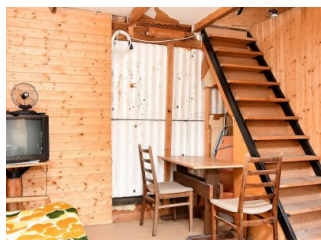

## Prodej chaty se zahradou, 1.626 m<sup>2</sup>

|                                    |                                       |
|------------------------------------|---------------------------------------|
| Obec (část obce)                   | <b>Jílové u Prahy,<br/>Kabáty</b>     |
| Poloha objektu                     | <b>samostatný</b>                     |
| Druh objektu                       | <b>dřevěný</b>                        |
| Počet podlaží v domě               | <b>1</b>                              |
| Užitná plocha [m <sup>2</sup> ]    | <b>35</b>                             |
| Zastavěná plocha [m <sup>2</sup> ] | <b>23</b>                             |
| Plocha parcely [m <sup>2</sup> ]   | <b>1626</b>                           |
| Lodžie [m <sup>2</sup> ]           | <b>0</b>                              |
| Stav objektu                       | <b>dobrý</b>                          |
| Energetická náročnost budovy       | <b>G - Mimořádně<br/>nehospodárná</b> |