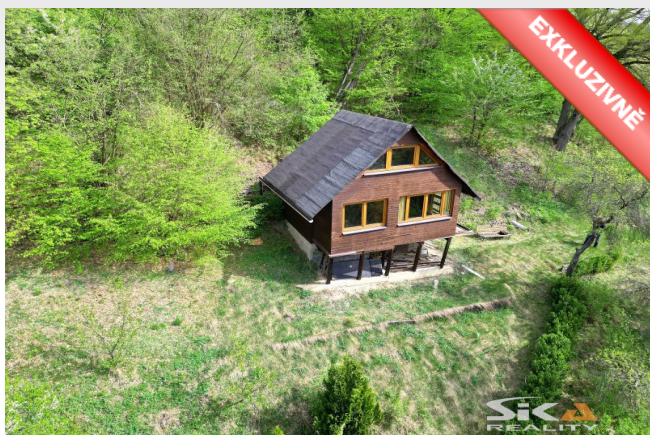

## Prodej chaty se zahradou, 1.626 m<sup>2</sup>

|                                    |                                       |
|------------------------------------|---------------------------------------|
| Obec (část obce)                   | <b>Jílové u Prahy,<br/>Kabáty</b>     |
| Poloha objektu                     | <b>samostatný</b>                     |
| Druh objektu                       | <b>dřevěný</b>                        |
| Počet podlaží v domě               | <b>1</b>                              |
| Užitná plocha [m <sup>2</sup> ]    | <b>35</b>                             |
| Zastavěná plocha [m <sup>2</sup> ] | <b>23</b>                             |
| Plocha parcely [m <sup>2</sup> ]   | <b>1626</b>                           |
| Lodžie [m <sup>2</sup> ]           | <b>0</b>                              |
| Stav objektu                       | <b>dobrý</b>                          |
| Energetická náročnost budovy       | <b>G - Mimořádně<br/>nehospodárná</b> |

#### Kontaktní osoba

**Bc. Helena Dostálová**

tel.: +420 777 722 226

e-mail: [h.dostalova@sikareality.cz](mailto:h.dostalova@sikareality.cz)

Nabízíme k prodeji chatu s velkým pozemkem v obci Kabáty, která je součástí města Jílové u Prahy. Pozemek o celkové výměře 1.626 m<sup>2</sup> je svažitého charakteru a je celkově oplocený. V chatě byla započata rekonstrukce rozvodů elektřiny, obložení stěn, stropů, položení podlahy na půdě a instalována plastová okna. Dispoziční řešení chaty: malá veranda, kuchyňský kout, obývací místnost, půdní prostor, pod chatou malý sklípek. Napojení na IS: elektřina 220 V, bez vody, suché WC. Příjezd po nezpevněné cestě ve vlastnictví jiné osoby, autem se není možné dostat až k pozemku, ale cca 100 m od něho. Pouze jeden přímý soused u západní hranice pozemku, na pozemku díky vzrostlým stromům dostatečné soukromí. Veškeré občanská vybavenost v nedalekém Jílovém u Prahy.