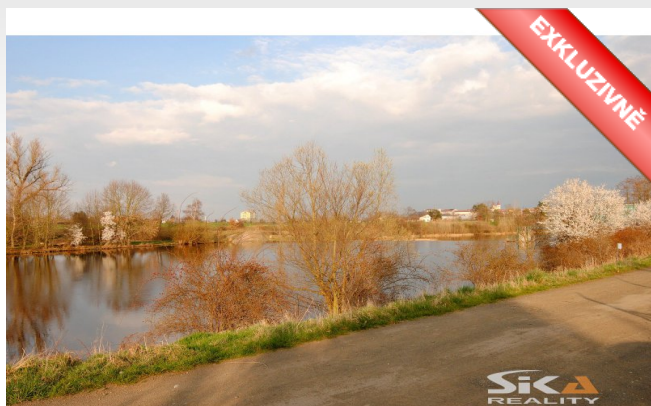

Prodej zahrady u řeky, 293 m²

Obec (část obce)	Žatec
Druh pozemku	zahrada
Celková plocha	293 m²
Zastavěná plocha [m ²]	0
Uliční šíře pozemku [m]	13
Terén pozemku	rovina

385 000 Kč za nemovitost

Poznámka k ceně **včetně provize,
včetně právního servisu**

Kontaktní osoba

Jitka Pavlíčková

tel.: +420 775 213 132

e-mail: j.pavlickova@sikareality.cz

Nabízíme Vám exkluzivní prodej zahrady o celkové výměře 293 m², která je součástí zahrádkářské kolonie poblíž řeky Ohře v okrajové části města Žatec. Pozemek s rovinatým terénem má obdélníkový půdorys o rozměrech cca 13 x 23, je celý oplocený, v zadní části pozemku stála původně stavba o výměře 13 m² - (jiná stavba bez čp/če), která byla odstraněna a jsou zde připravené základy na novou větší stavbu. Na pozemek je přiveden společný rozvod užitkové vody z řeky, cca 160 m od hranice pozemku je umístěn pilíř s elektroměrem, nutno dokončit rozvod elektrické energie z pilíře na pozemek. Pitnou vodu lze čerpat z řádu u vjezdu do zahrádkářské kolonie. Příjezd k zahradě je možný ze dvou stran, bez možnosti parkování v bezprostřední blízkosti zahrady. Volné k užívání ihned. Velmi hezká lokalita vhodná pro letní rekreaci. Součástí kupní ceny je i stavební materiál pro stavbu chatky, složený na pozemku. Více informací Vám rádi poskytneme v realitní kanceláři či při osobní prohlídce.