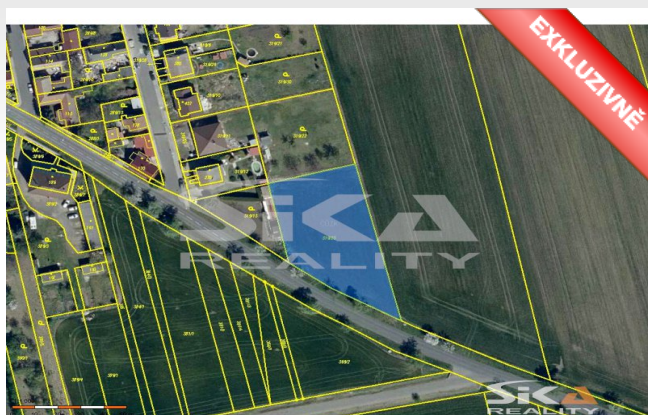

Prodej pozemku, 2.413 m²

Obec (část obce) **Veltěže**

Druh pozemku **zemědělský**

Celková plocha **2413 m²**

Terén pozemku **rovina**

560 000 Kč za nemovitost

Poznámka k ceně **včetně provize,
včetně právního servisu**

Kontaktní osoba

Miroslav Reh

tel.: +420 722 422 822

e-mail: m.reh@sikareality.cz

Exkluzivně nabízíme k prodeji rovinný pozemek o celkové výměře 2.413 m², který se nachází na okraji obce Veltěže. Pozemek je udržovaný, obdělávaný, není oplocený ani zasíťovaný, v katastru nemovitostí je vedený jako orná půda. Podél vede silnice směrem na Slavětín. V územním plánování je navrhované využití: pruh pozemku sousedící se silnicí = vysoká zeleň, dále pak plochy smíšené obytné. Obec Veltěže leží 7 km od města Louny, v obci se nachází základní občanská vybavenost, obecní úřad, obchod, autobusová zastávka. V případě zájmu pomůžeme zařídit financování. Více informací v RK.