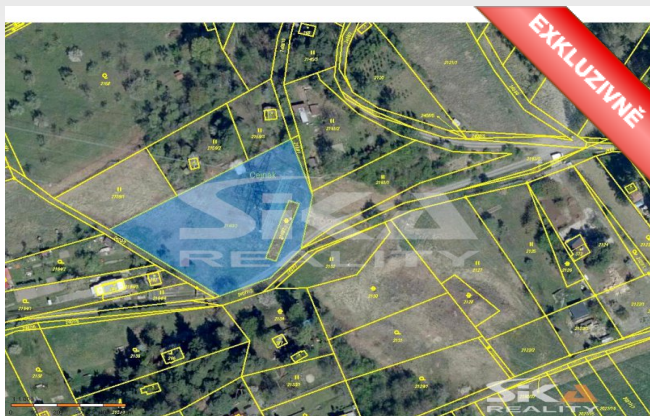

## Prodej pozemku v chatové osadě, 3.642 m<sup>2</sup>

Nabízíme Vám exkluzivní prodej pozemků o celkové výměře 3.642 m<sup>2</sup>, které jsou situované v chatové oblasti Cejnák nedaleko obce Smolnice. Jedná se celkem o dva pozemky, přičemž větší je v katastru nemovitostí vedený jako orná půda o výměře 3.500 m<sup>2</sup> a menší jako ostatní plocha o výměře 142 m<sup>2</sup>. Pozemky nejsou udržované, nacházejí se zde náletové dřeviny, z větší části mají svažité terén. IS: přípojka pitné vody, pilíř s elektro přípojkou. Přístup z obecní komunikace. Možnost připojení elektrické energie. Přes pozemek vede rozvod vysokého napětí s ochranným pásmem, kde nelze nic postavit. Praha 45 km, Louny 9 km. Podrobnější informace Vám rádi poskytneme v realitní kanceláři nebo při osobní prohlídce.

Obec (část obce)	<b>Smolnice</b>
Druh pozemku	<b>zahrada</b>
Celková plocha	<b>3642 m<sup>2</sup></b>
Vjezd na pozemek	<b>ANO</b>
Terén pozemku	<b>svah</b>