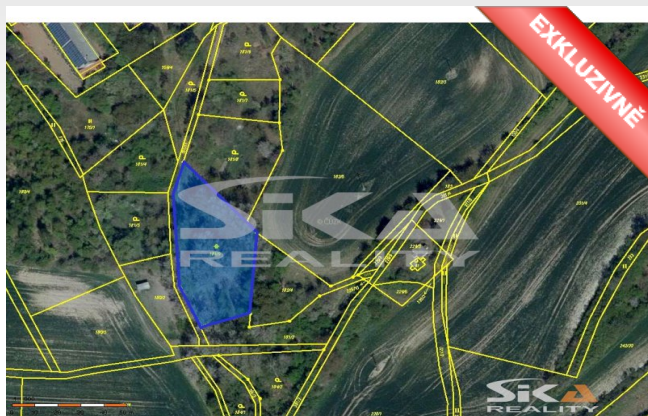

## Prodej pozemku 1.998 m<sup>2</sup>

Obec (část obce)

**Nová Ves**

Druh pozemku

**jiný atypický**

Celková plocha

**1998 m<sup>2</sup>**

Terén pozemku

**mírný svah**

Exkluzivně vám nabízíme k prodeji mírně svažité pozemek, který se nachází v obci Nová Ves u Hříškova. Pozemek je umístěn na okraji obce a jeho celková výměra je 1998 m<sup>2</sup>. Pozemek není udržovaný, nachází se na něm travní porost a nálety. V katastru nemovitostí je vedený jako ostatní plocha, způsob využití neplodná půda. Nabízí se zde možnost zavedení elektřiny, která je vzdálená cca 15m od pozemku.. Příjezd je po cestě Státního pozemkového úřadu. Na pozemek je možné umístit např. mobilheim, je na velice krásném a klidném místě vhodném k rekreaci. Více informací rádi poskytneme při osobní prohlídce. V případě zájmu pomůžeme vyřídit financování.