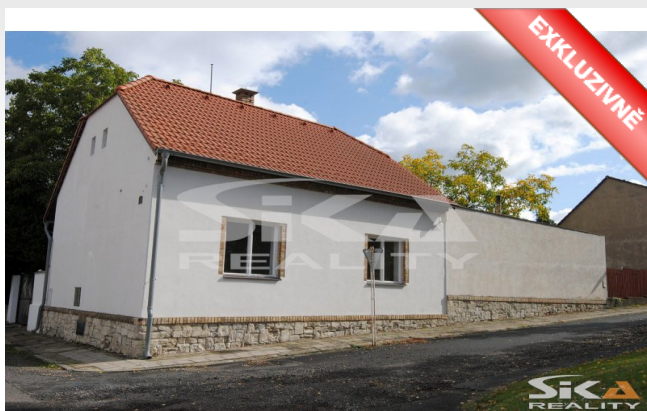

Prodej rodinného domu, 714 m²

Obec (část obce)	Chlumčany
Poloha objektu	rohový
Druh objektu	smíšený
Typ domu	přízemní
Počet podlaží v domě	2
Užitná plocha [m ²]	120
Zastavěná plocha [m ²]	105
Plocha parcely [m ²]	714
Lodžie [m ²]	0
Stav objektu	dobrý
Energetická náročnost budovy	G - Mimořádně neehospodárná

2 690 000 Kč
za nemovitost

Poznámka k ceně **včetně provize,**
včetně právního servisu

Kontaktní osoba

Miroslav Reh

tel.: +420 722 422 822
e-mail: mreh@sikareality.cz

Exkluzivně nabízíme k prodeji rodinný dům se zahradou, který se nachází v obci Chlumčany u Loun. Rohový dům je umístěn na pozemku o celkové výměře 714 m². Na stavbu rodinného domu navazuje vejmínka s černou kuchyní. Dispoziční řešení přízemí: vstupní veranda, předstíň, odkud je vstup do ložnice a do kuchyně, na kterou navazuje obývací pokoj. Vedle obývacího pokoje je umístěna koupelna, která je propojená s vejmínkou (černou kuchyní). V patře menší pokoj a prostorná půda, kde je možné vybudovat další pokoj. Dům je částečně podsklepený. Vytápění domu je zajištěno plynovým kotlem napojeným na ústřední topení, ohřev vody elektrickým bojlerem. Voda z veřejného vodovodu, odpady svedeny do kanalizace, elektřina 220/380V. Předností je velice hezká, klidná lokalita s výbornou dostupností. Vzhledem ke skutečnosti, že nám zatím nemáme k dispozici PENB uvádíme energetickou třídu náročnosti budovy G. Louny 5 km, Praha 45 km. V případě zájmu Vám pomůžeme vyřídit financování. Více informací v RK