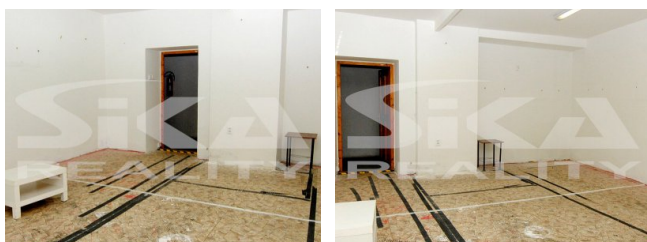

Prodej domu v historickém centru města, 138 m²

Obec (část obce)	Louny
Poloha objektu	řadový
Druh objektu	smíšený
Typ domu	patrový
Počet podlaží v domě	3
Užitná plocha [m²]	240
Zastavěná plocha [m²]	138
Plocha parcely [m²]	138
Lodžie [m²]	0
Stav objektu	před rekonstrukcí
Energetická náročnost budovy	G - Mimořádně neohospodárná

5 500 000 Kč za nemovitost

Poznámka k ceně **včetně provize,
včetně právního servisu**

Kontaktní osoba

Ing. Jaroslav Dostál

tel.: +420 777 712 401
e-mail: j.dostal@sikareality.cz

Nabízíme exkluzivně k prodeji dům s komerčními prostory situovaný v historickém centru města Louny, v ulici Česká. Jedná se o objekt v řadové zástavbě umístěný na pozemku o celkové výměře 138 m², je částečně podsklepený a má tři nadzemní podlaží a půdu. V přízemí se nachází dva obchodní prostory s výlohami, přičemž menší z obou se skládá z jedné místnosti o výměře 29 m², větší prostor pak sestává ze dvou místností o celkové výměře 32 m². Objekt má tři samostatné vstupy - každý obchodní prostor má svůj přímý vstup z ulice, do domu lze dále vstoupit prostředním vstupem, na který navazuje centrální chodba, ze které jsou opět přístupné i oba obchodní prostory. Z centrální chodby se po schodech dostaneme do 2. NP - zde je menší chodba a čtyři samostatné místnosti, přičemž v jedné z nich je vybudováno sociální zázemí - samostatné WC, umyvadlo, sprchový kout. Z chodby se po schodišti dostaneme dále do 3. NP, které má totožný půdorys jako předchozí podlaží, tzn. chodba a čtyři místnosti, z chodby je vstup na půdu. Dům je napojený na všechny IS - plyn, voda, kanalizace, vytápění centrální plynovým kotlem, dřevěná špaletová okna. Z domu je nádherný výhled na kostel sv. Mikuláše a vzhledem ke své výborné poloze nabízí širokou škálu komerčního využití. Volný ihned. Vzhledem ke skutečnosti, že PENB nebyl majitelem předložen, uvádíme energetickou náročnost "G". Objekt je chráněnou památkou.

Sika Reality

Adresa Louny 113, Pražská, 44001 Louny

tel. +420 415 658 698

e-mail: j.dostal@sikareality.cz