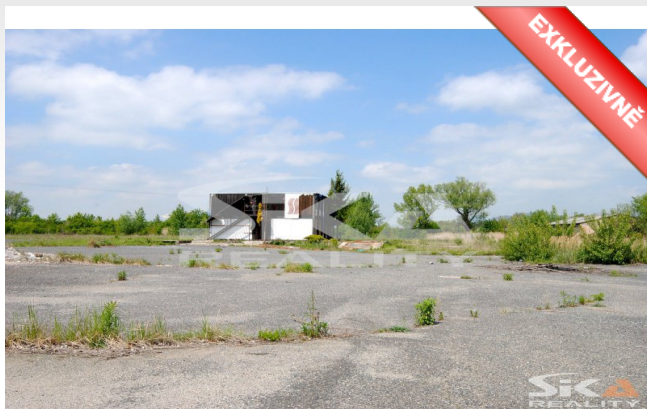

## Prodej komerčního pozemku. 9.618 m<sup>2</sup>

Obec (část obce)

**Louny**

Druh pozemku

**pro komerční  
výstavbu**

Celková plocha

**9618 m<sup>2</sup>**

Terén pozemku

## Cena v RK

Kontaktní osoba

**Miroslav Reh**

tel.: +420 722 422 822

e-mail: [mreh@sikareality.cz](mailto:mreh@sikareality.cz)

Exkluzivně nabízíme k prodeji komerční pozemek o celkové výměře 9.618 m<sup>2</sup> nacházející se na okraji města Louny, ulice Zeměšská. Rovinatý pozemek je územním plánem určen pro stavby lehkého průmyslu, možné využití: zařízení pro nerušící výrobu a služby, skladování a doprava, stavby pro komerční činnost, administrativu a správu, obchod a skladování. Inženýrské sítě: elektřina, veřejný vodovod, odpady svedeny do žumpy. Na pozemku stojí dvě stavby, první v minulosti využívána jako kanceláře, druhá sloužila jako garáž a sklad. Pozemek ze 40% tvoří asfaltová plocha. Více informací Vám rádi sdělíme při osobní prohlídce nebo v RK.