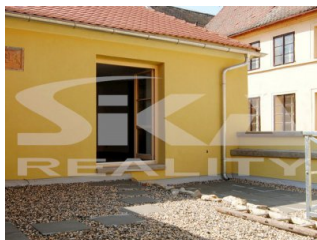

Pronájem rod. domu s terasou v centru města, 130 m²

Obec (část obce)	Louny
Poloha objektu	rohový
Druh objektu	smíšený
Dispoziční řešení domu	1
Typ domu	patrový
Počet podlaží v domě	2
Celková podlahová plocha [m ²]	80
Užitná plocha [m ²]	80
Zastavěná plocha [m ²]	103
Plocha parcely [m ²]	376
Lodžie [m ²]	0
Stav objektu	po rekonstrukci
Energetická náročnost budovy	D - Méně úsporná

18 000 Kč za měsíc

Poznámka k ceně **včetně právního servisu**

Kontaktní osoba

Jitka Pavlíčková

tel.: **+420 775 213 132**

e-mail: **j.pavlickova@sikareality.cz**

Nabízíme exkluzivní pronájem menšího rodinného domu o dispozici 2+1 s terasou, který je součástí uzavřeného komerčního objektu situovaného přímo v historickém centru města Louny. Celý objekt prošel rozsáhlou rekonstrukcí, byla zde vybudována nadstandardní bytová jednotka, vybavená prostornou koupelnou s vanou a umyvadlem, závěsnou toaletou, moderní kuchyňskou linkou s vestavěnými spotřebiči (sklokeramická deska, elektrická pečící trouba, digestoř pro odsávání par), vestavěnými skříněmi, domácím telefonem, centrální regulací vytápění s programovatelným termostatem atd.. Přístup do domu zajišťuje uzavřený dvorek s možností parkování, v prvním nadzemním podlaží se nachází místnost s úložným prostorem. Druhé nadzemní podlaží tvoří byt o celkové výměře 68 m² (kuchyně o výměře cca 14 m², ložnice o výměře cca 18 m², obývacího pokoj o výměře 29 m² a koupelny o výměře 6 m²) + terasa o výměře 50 m², ze které je krásný výhled na kostel a okolní stavby. Vytápění a ohřev vody elektrickým kotlem + podlahové vytápění v koupelně. Vlastní měření všech energií. Uvedená cena nezahrnuje měsíční zálohy na služby spojené s užíváním domu, které činí cca 3.500,- Kč. Při podpisu smlouvy je požadována kauce ve výši 3 měsíčních nájmu. Pouze pro pracující zájemce. Volně k užívání ihned. Další informace Vám rádi sdělíme při osobní prohlídce. Doporučujeme.