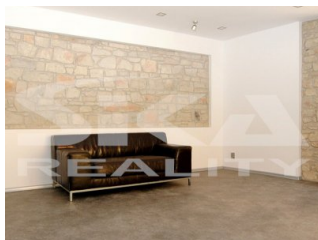

Pronájem rod. domu s terasou v centru města, 130 m²

Obec (část obce)	Louny
Poloha objektu	rohový
Druh objektu	smíšený
Dispoziční řešení domu	1
Typ domu	patrový
Počet podlaží v domě	2
Celková podlahová plocha [m²]	80
Užitná plocha [m²]	80
Zastavěná plocha [m²]	103
Plocha parcely [m²]	376
Lodžie [m²]	0
Stav objektu	po rekonstrukci
Energetická náročnost budovy	D - Méně úsporná

18 000 Kč za měsíc

Poznámka k ceně **včetně právního servisu**

Kontaktní osoba

Jitka Pavlíčková

tel.: **+420 775 213 132**

e-mail: **j.pavlickova@sikareality.cz**

Nabízíme exkluzivní pronájem menšího rodinného domu o dispozici 2+1 s terasou, který je součástí uzavřeného komerčního objektu situovaného přímo v historickém centru města Louny. Celý objekt prošel rozsáhlou rekonstrukcí, byla zde vybudována nadstandardní bytová jednotka, vybavená prostornou koupelnou s vanou a umyvadlem, závěsnou toaletou, moderní kuchyňskou linkou s vestavěnými spotřebiči (sklokeramická deska, elektrická pečící trouba, digestoř pro odsávání par), vestavěnými skříněmi, domácím telefonem, centrální regulací vytápění s programovatelným termostatem atd.. Přístup do domu zajišťuje uzavřený dvorek s možností parkování, v prvním nadzemním podlaží se nachází místnost s úložným prostorem. Druhé nadzemní podlaží tvoří byt o celkové výměře 68 m² (kuchyně o výměře cca 14 m², ložnice o výměře cca 18 m², obývacího pokoj o výměře 29 m² a koupelny o výměře 6 m²) + terasa o výměře 50 m², ze které je krásný výhled na kostel a okolní stavby. Vytápění a ohřev vody elektrickým kotlem + podlahové vytápění v koupelně. Vlastní měření všech energií. Uvedená cena nezahrnuje měsíční zálohy na služby spojené s užíváním domu, které činí cca 3.500,- Kč. Při podpisu smlouvy je požadována kauce ve výši 3 měsíčních nájmu. Pouze pro pracující zájemce. Volně k užívání ihned. Další informace Vám rádi sdělíme při osobní prohlídce. Doporučujeme.

Sika Reality

Adresa Louny 113, Pražská, 44001 Louny

tel. +420 415 658 698

e-mail: j.dostal@sikareality.cz